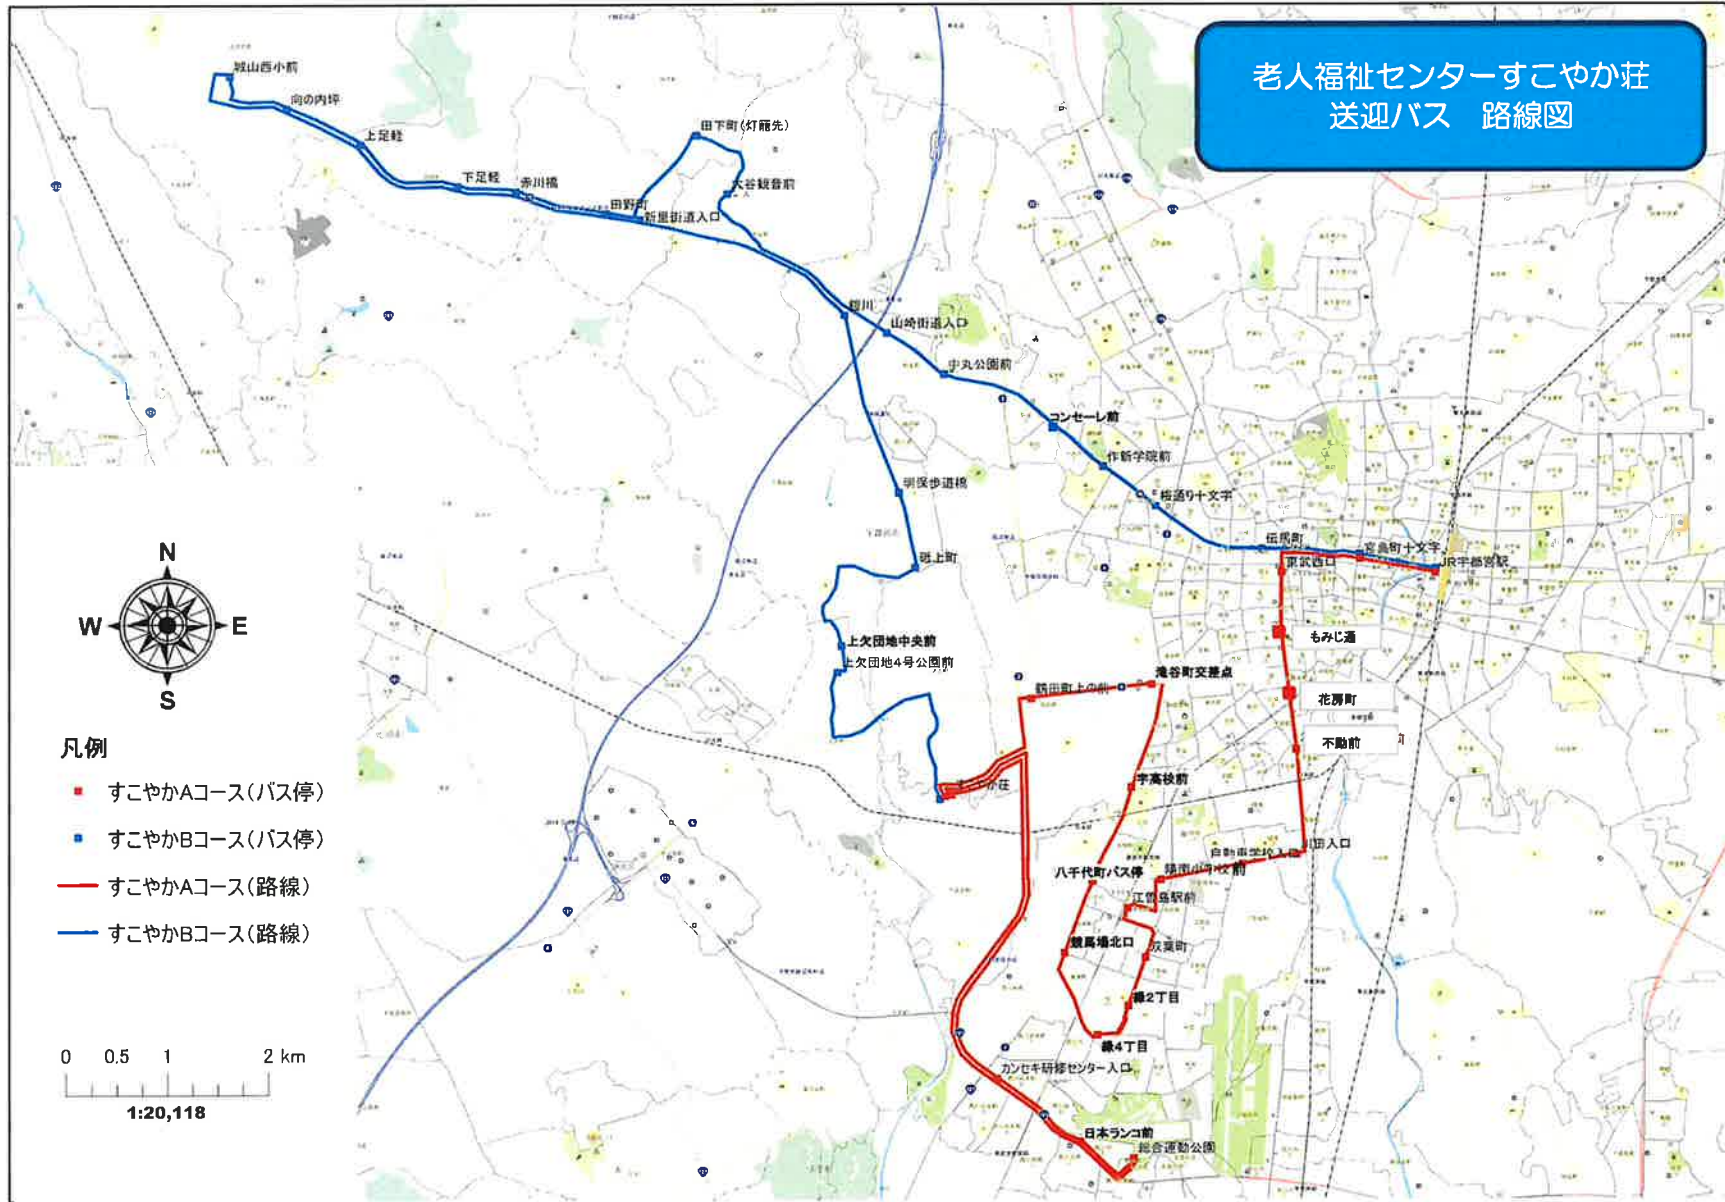

老人福祉センターすこやか荘 送迎バス 路線図

凡例

- すこやかAコース(バス停)
- すこやかBコース(バス停)
- すこやかAコース(路線)
- すこやかBコース(路線)